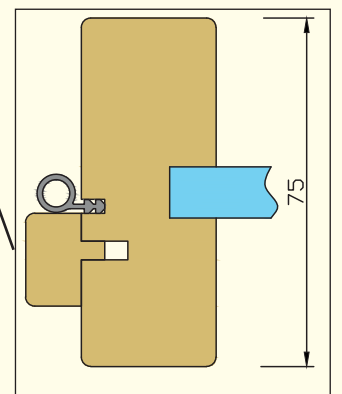

PRODUKTDATABLAD FOR **Ti5060**