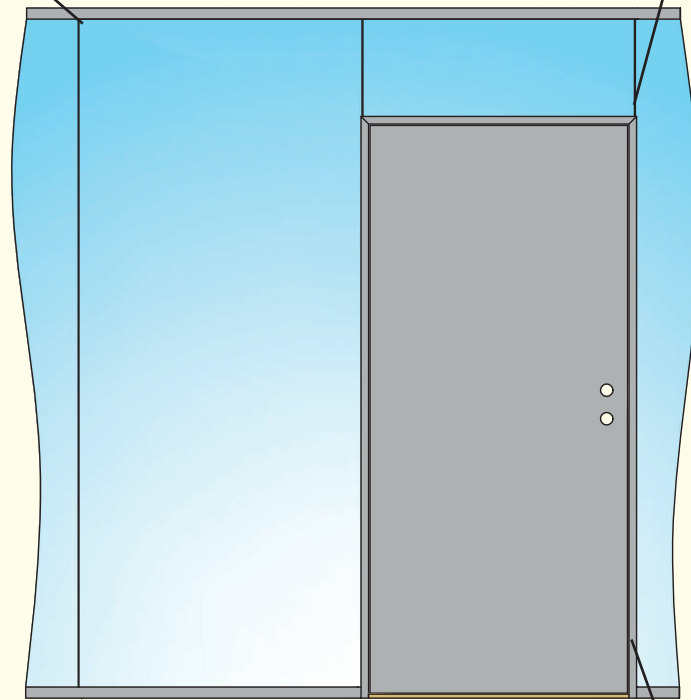

PRODUKTDATABLAD FOR **Ti5060**