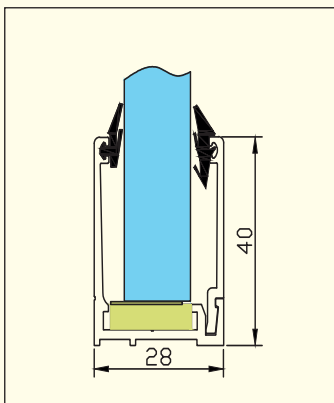

PRODUKTDATABLAD FOR **Ti5060**