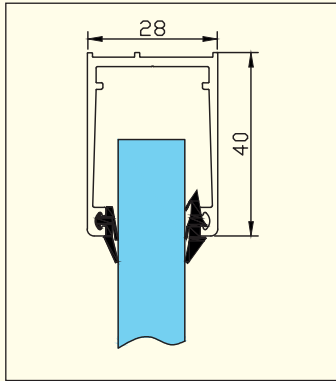

PRODUKTDATABLAD FOR **Ti5060**