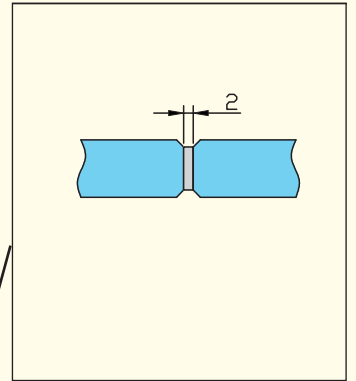

PRODUKTDATABLAD FOR **Ti5060**