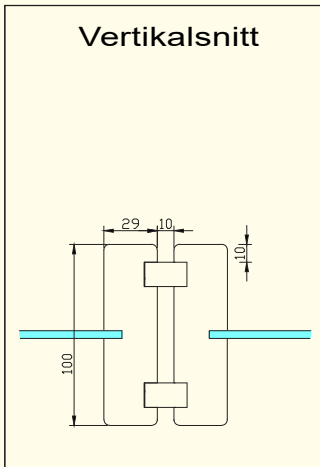

PRODUKTDATABLAD FOR **Ti5020**

Vertikalsnitt